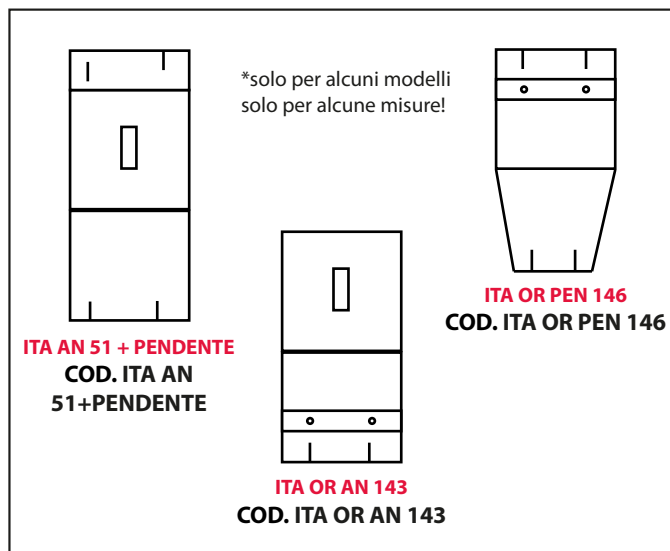

ITA CU 55
COD. 10018

**ITA GANCIO
PER CIONDOLO**
COD. ITAGAN

ITA BR 77
COD. 10028
per astucci linea bassa

ITA BR 63
COD. 100323
per astucci linea alta

ITA BR 31 - ESTRAIBILE o FISSO
COD. 100322
per astucci linea alta

ITA CL 57
Estraibile o Fisso
COD. ITACL57

ITA CL 57/A
collo rialzato
COD. ITACL57/A

ITA CL 57/B
collo applicato
COD. ITACL57/B

ITA CL 60
Estraibile o Fisso
COD. 10030

ITA CL 60/A
collo rialzato
COD. ITACL60/A

ITA CL 60/B
collo applicato
COD. ITACL60/B

ITA CL 78
Estraibile
COD. 10029

ITA CL 78/A
collo rialzato
COD. ITACL78/A

ITA CL 78/B
collo applicato
COD. ITACL78/B

ITA CL 5
Estraibile o Fisso
COD. ITACL5

elastici