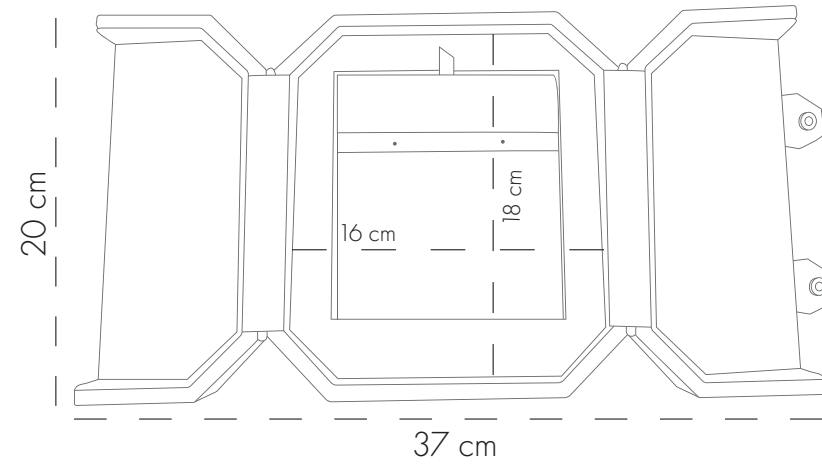

model OTTO

cod
9153