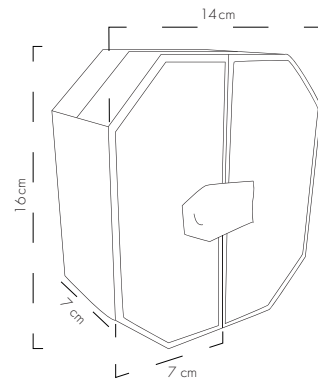

model OTTO

cod
100619

cod
9152

cod
9856