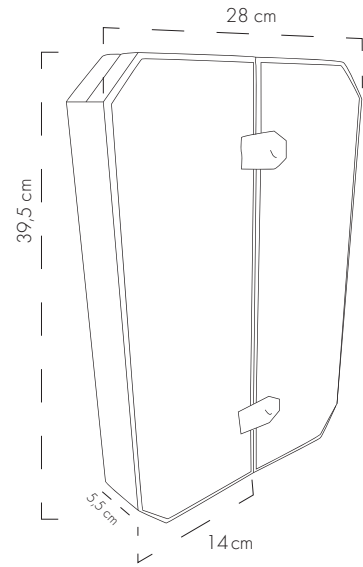

model OTTO

cod
9157