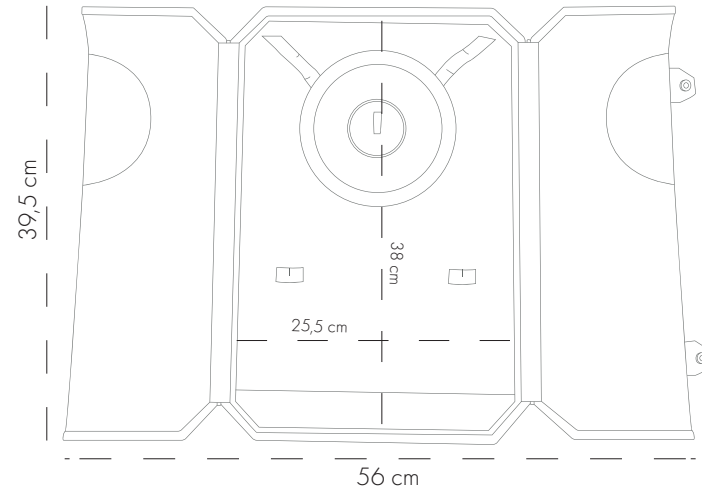

model OTTO

cod
9157