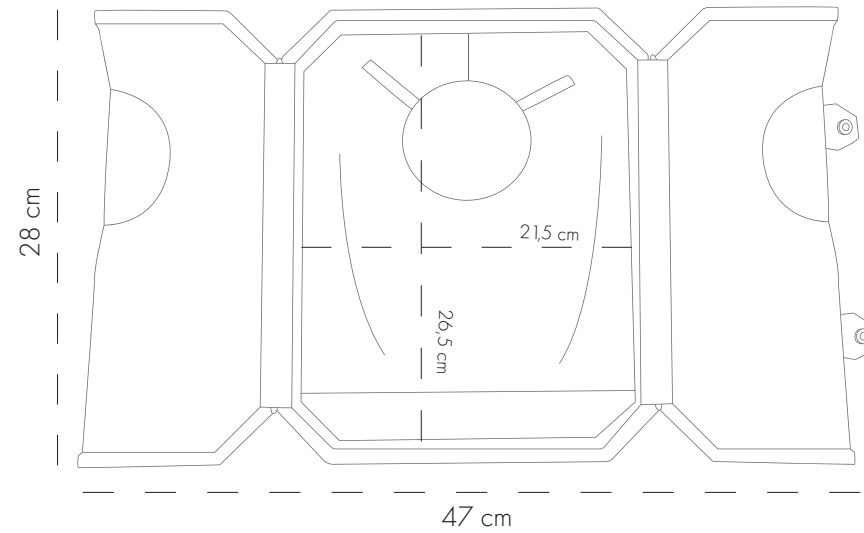

model OTTO

cod
9153

cod
9154