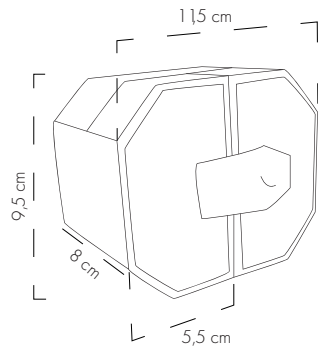

model OTTO

cod
100619