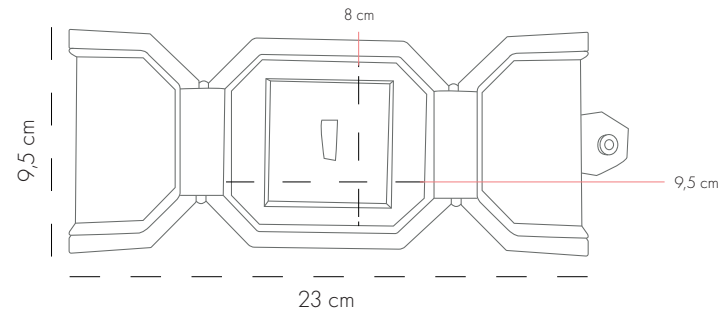

model OTTO

cod
100619