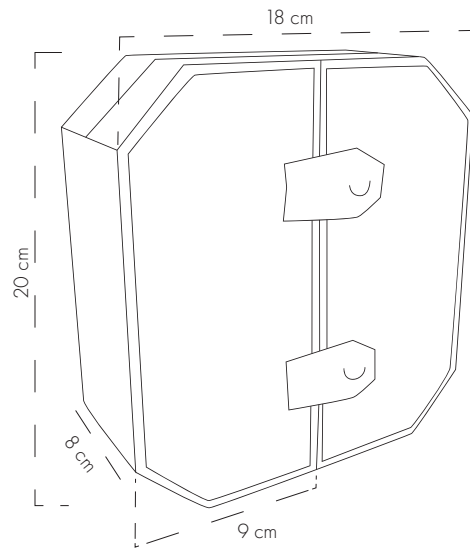

model OTTO

cod
9153