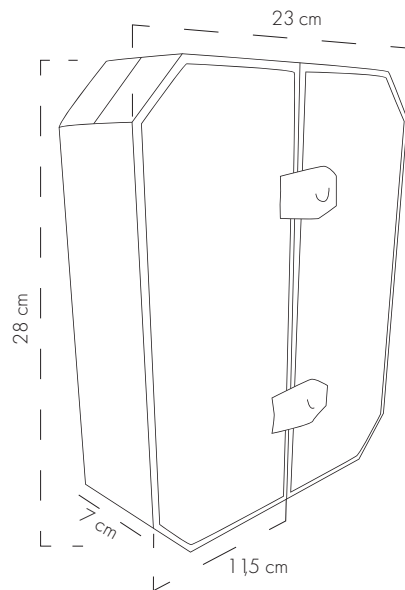

model OTTO

cod	B (cm)	P (cm)	H (cm)	USE
100619	11,5	8	9,5	ring
9856	16	7,5	14	bracelet
9152	14	7	16	earrings
9153	18	8	20	parure
9154	23	7	28	neckalce
9857	28	5,5	39,5	parure
100620	28	5	51	parure

Spazio per personalizzazione

model OTTO

cod
100619

cod
9152

cod
9856

model OTTO

cod
9153

cod
9154

model OTTO