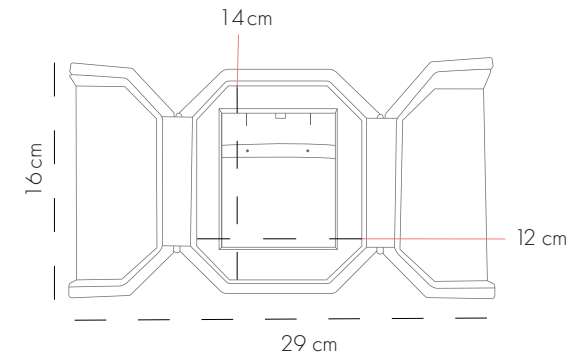

model OTTO

cod
100619

cod
9152

cod
9856