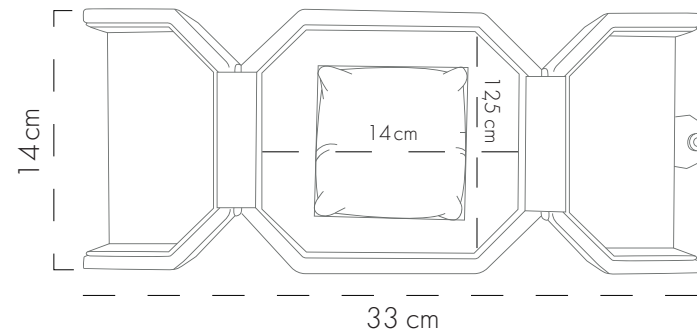

model OTTO

cod
100619

cod
9152

cod
9856