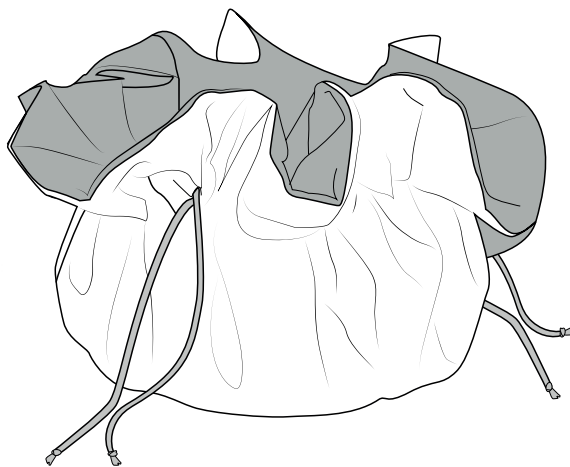

# model TRAVEL

cod	D (cm)
10302	20,5

Attenzione ! Nota: le misure potrebbero variare di qualche millimetro per via delle cuciture