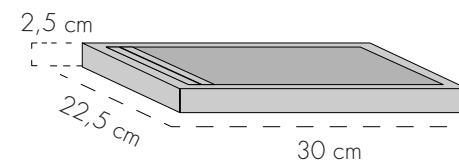

model **ELEGANCE**

cod 30 x 22,5 x h2,5 cm

10256

cod 38 x 29 x h2,5 cm

10259

Vassoio CLASSICO con bordo in legno

model **FLIP**

Qualsiasi vassoio con patella