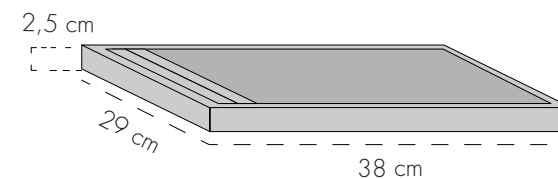

model **ELEGANCE**

cod 30 x 22,5 x h2,5 cm

10256

cod 38 x 29 x h2,5 cm

10259

Vassoio CLASSICO con bordo in legno

model **FLIP**

Qualsiasi vassoio con patella