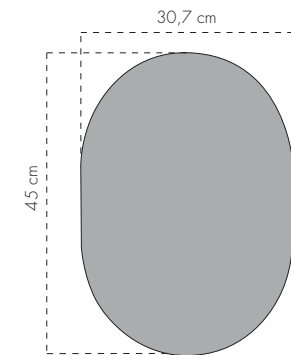

model **SUPERBO**

cod 30,7 x h. 40 cm

3433

cod 30,7 x h. 45 cm

3434/B

cod 30,7 x h. 50 cm

3434

h. 46,4 cm compresa di
base e supporto

h. 51,4 cm compresa di
base e supporto

h. 61,9 cm compresa di
base e supporto

spessore schienale 2,5 cm

model SUPERBO

cod 16 x h. 40 cm

3435

cod 16 x h. 50 cm

3456

h. 48 cm compresa di
base e supporto

h. 58 cm compresa di
base e supporto

spessore schienale 3 cm