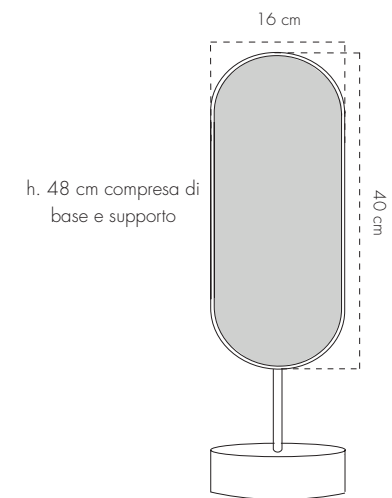

model **SUPERBO**

cod 30,7 x h. 40 cm

3433

cod 30,7 x h. 45 cm

3434/B

cod 30,7 x h. 50 cm

3434

h. 46,4 cm compresa di
base e supporto

h. 51,4 cm compresa di
base e supporto

h. 61,9 cm compresa di
base e supporto

spessore schienale 2,5 cm

model SUPERBO

cod 16 x h. 40 cm

3435

cod 16 x h. 50 cm

3456

h. 48 cm compresa di
base e supporto

h. 58 cm compresa di
base e supporto

spessore schienale 3 cm