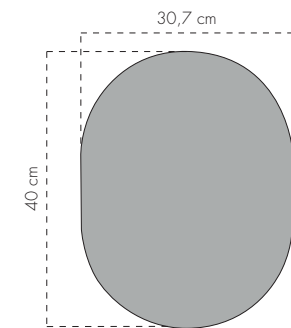

model **SUPERBO**

cod 30,7 x h. 40 cm

3433

cod 30,7 x h. 45 cm

3434/B

cod 30,7 x h. 50 cm

3434

h. 46,4 cm compresa di
base e supporto

h. 51,4 cm compresa di
base e supporto

h. 61,9 cm compresa di
base e supporto

spessore schienale 2,5 cm

model SUPERBO

cod 16 x h. 40 cm

3435

cod 16 x h. 50 cm

3456

h. 48 cm compresa di
base e supporto

h. 58 cm compresa di
base e supporto

spessore schienale 3 cm