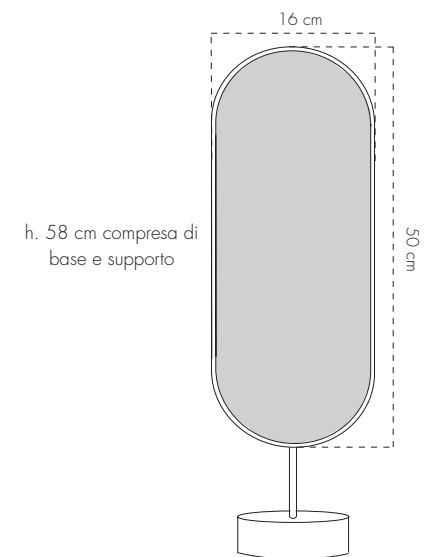

model **SUPERBO**

cod 30,7 x h. 40 cm

3433

cod 30,7 x h. 45 cm

3434/B

cod 30,7 x h. 50 cm

3434

h. 46,4 cm compresa di
base e supporto

h. 51,4 cm compresa di
base e supporto

h. 61,9 cm compresa di
base e supporto

spessore schienale 2,5 cm

model SUPERBO

cod 16 x h. 40 cm

3435

cod 16 x h. 50 cm

3456

h. 48 cm compresa di
base e supporto

h. 58 cm compresa di
base e supporto

spessore schienale 3 cm