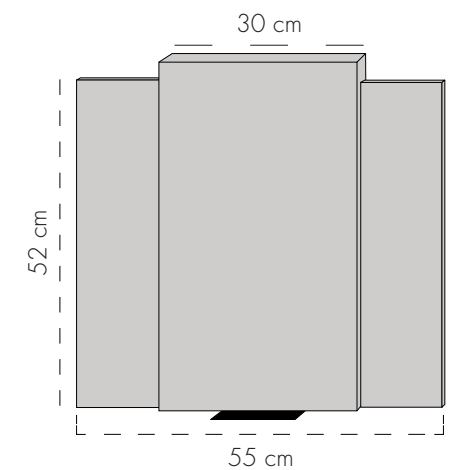

model **SCORREVOLE**

cod 43,5 x h. 35 cm

16259

cod 55 x h. 44 cm

16258

cod 55 x h. 52 cm

1599

modello 1