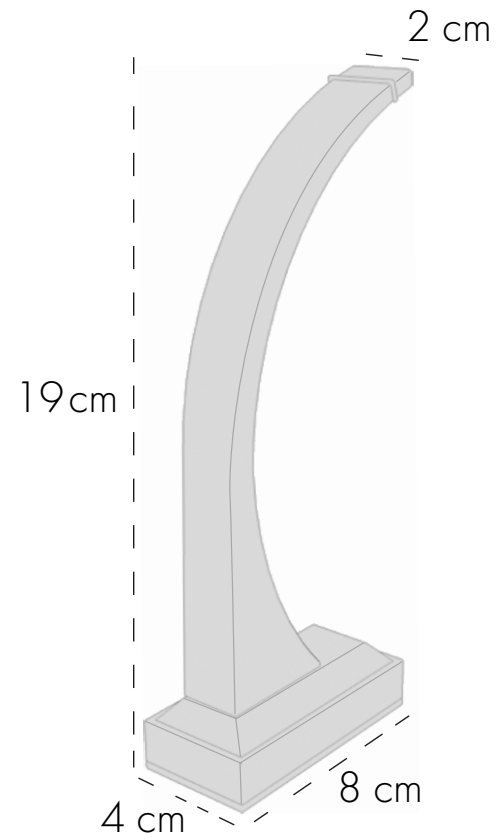

model VELA

cod 4 x 8 x h. 19 cm

7565