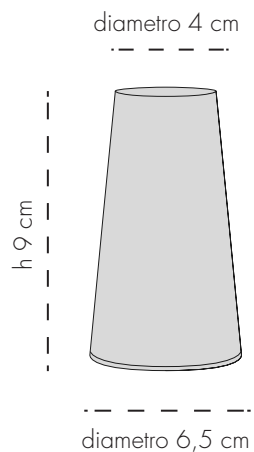

model **BARCELONA**

cod 5,5 x 4 x h.5 cm

1575

cod 6,5 x 4 x h.9 cm

1573

support for **EARRINGS**