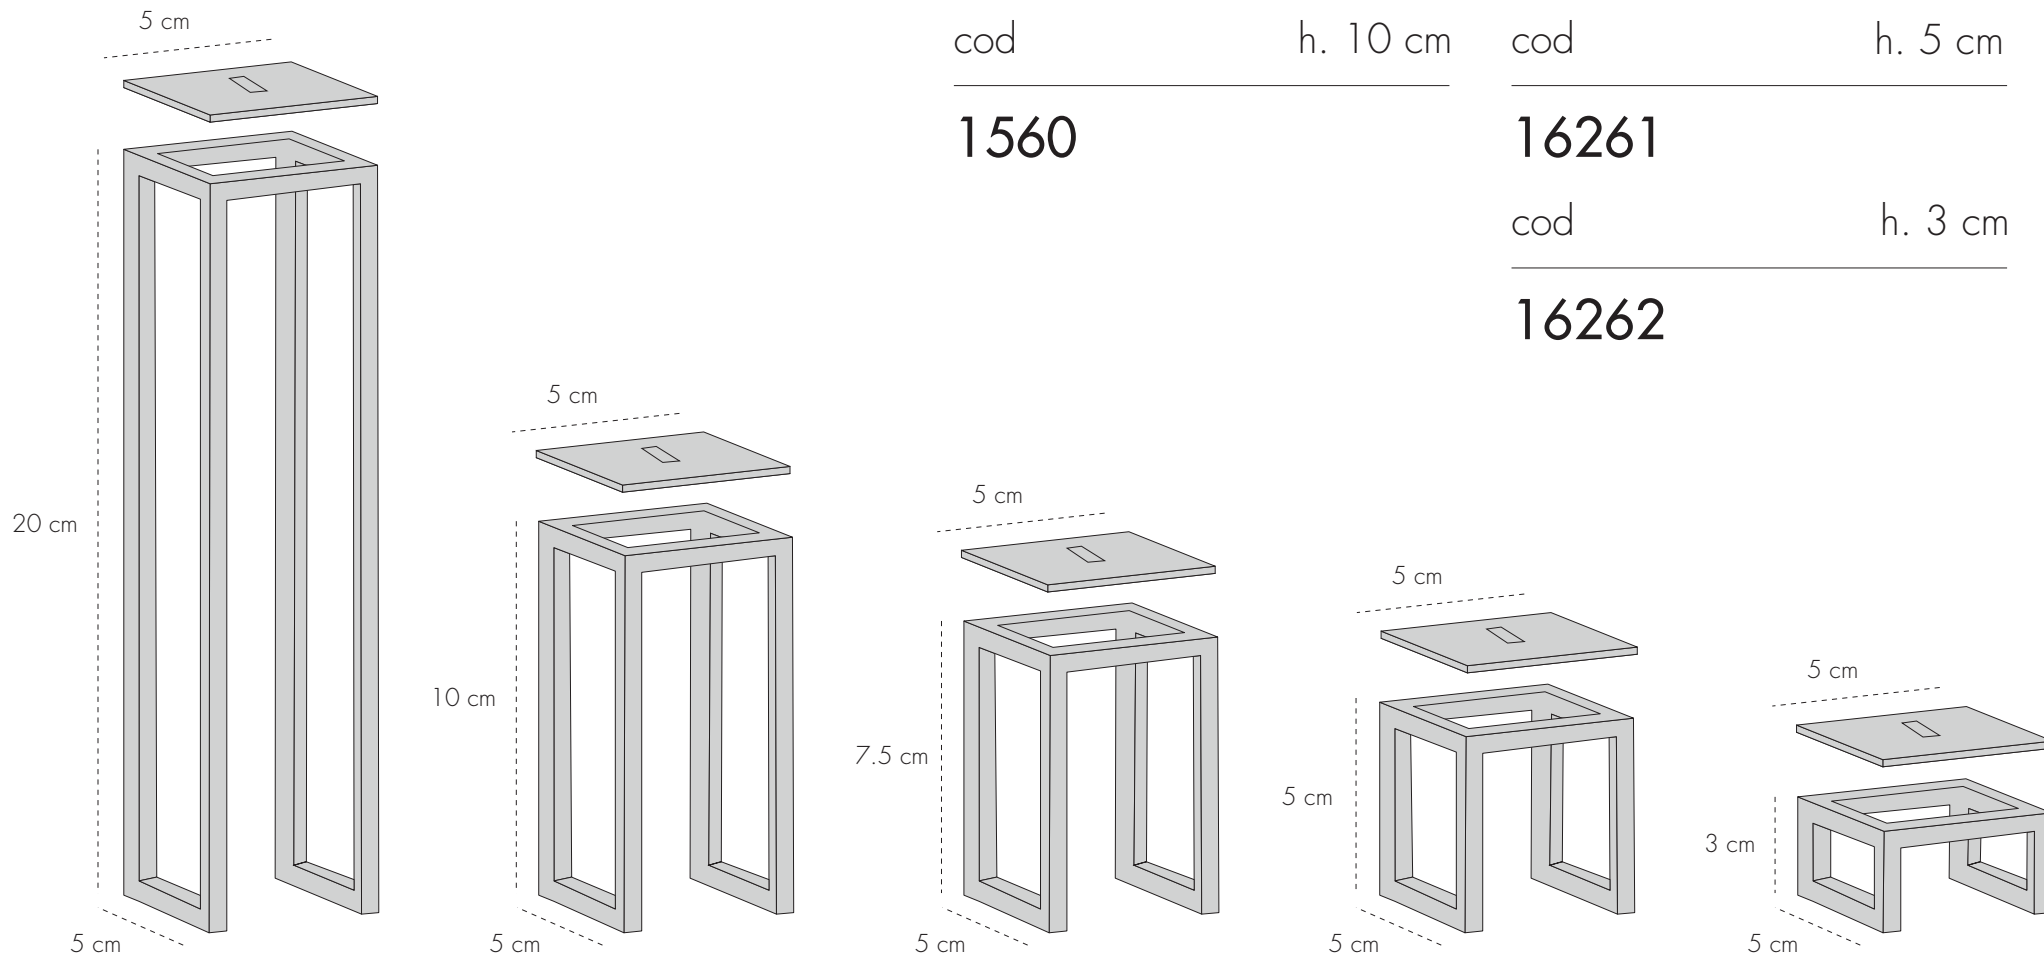

# model **GENEVE** RINGS

cod \_\_\_\_\_ h. 20 cm

**1558**

cod \_\_\_\_\_ h. 10 cm

**1560**

cod \_\_\_\_\_ h. 7.5 cm

**01201**

cod \_\_\_\_\_ h. 5 cm

**16261**

cod \_\_\_\_\_ h. 3 cm

**16262**

## RINGS

cod \_\_\_\_\_ h. 13 cm

**3685**

cod \_\_\_\_\_ h. 10 cm

**01208**

cod \_\_\_\_\_ h. 8 cm

**15591**

cod \_\_\_\_\_ h. 3 cm