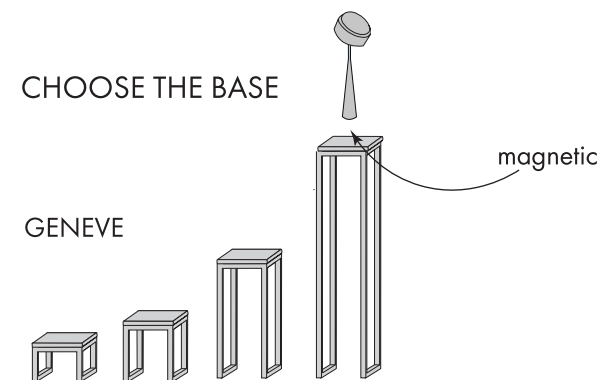

# model BOLD

support for GENEVE, LONDON, PARIGI, MAXI, BARCELONA

cod \_\_\_\_\_ h. 13 cm

**13052**

cod \_\_\_\_\_ h. 14,5 cm

**13053**

cod \_\_\_\_\_ h. 19 cm

**13054**

CHOOSE THE BASE

GENEVE

LONDON

PARIGI

MAXI

BARCELONA