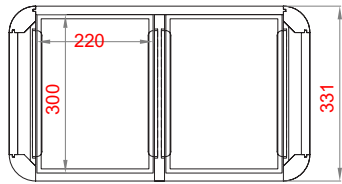

LACQUER
cod.100114