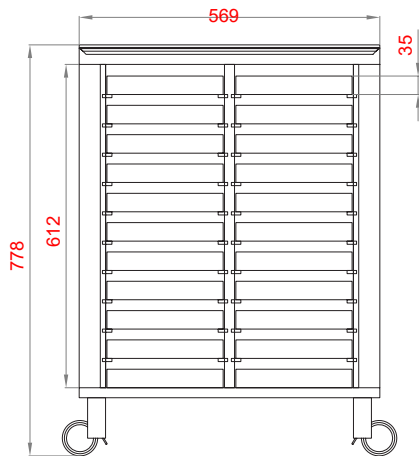

LACQUER
cod.100114