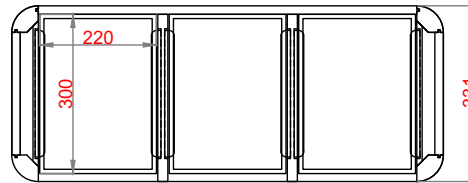

WOOD
cod.10952