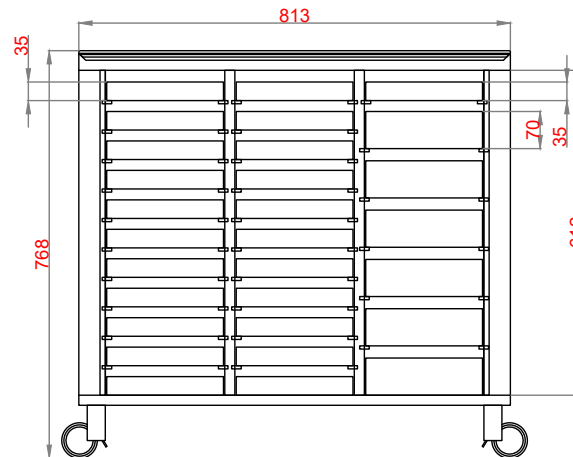

WOOD
cod.10952